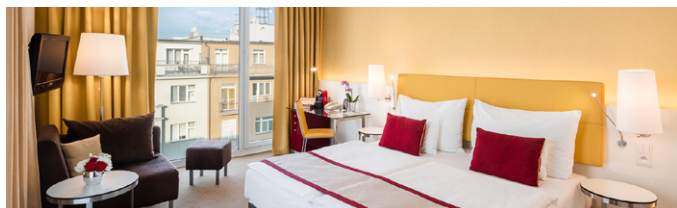

SPA & WELLNESS

Work out in the fitness studio Synergy Club Smíchov or recharge the batteries in the wellness area with sauna and jacuzzi.