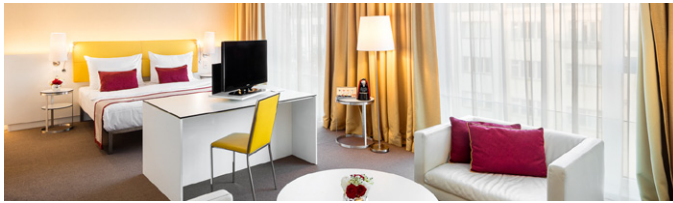

SUITY

Čtyři prostorné pokoje Junior Suite mají k dispozici oddělenou obývací část, ložnici a šatnu. Dva z těchto pokojů jsou provedeny bezbariérově. Užijte si větší prostor a vyzkoušejte jeden z našich pokojů Senior Suite. Bude vám k dispozici nejen oddělená ložnice a obývací prostor, ale rovněž soukromá konferenční místnost až pro šest osob.